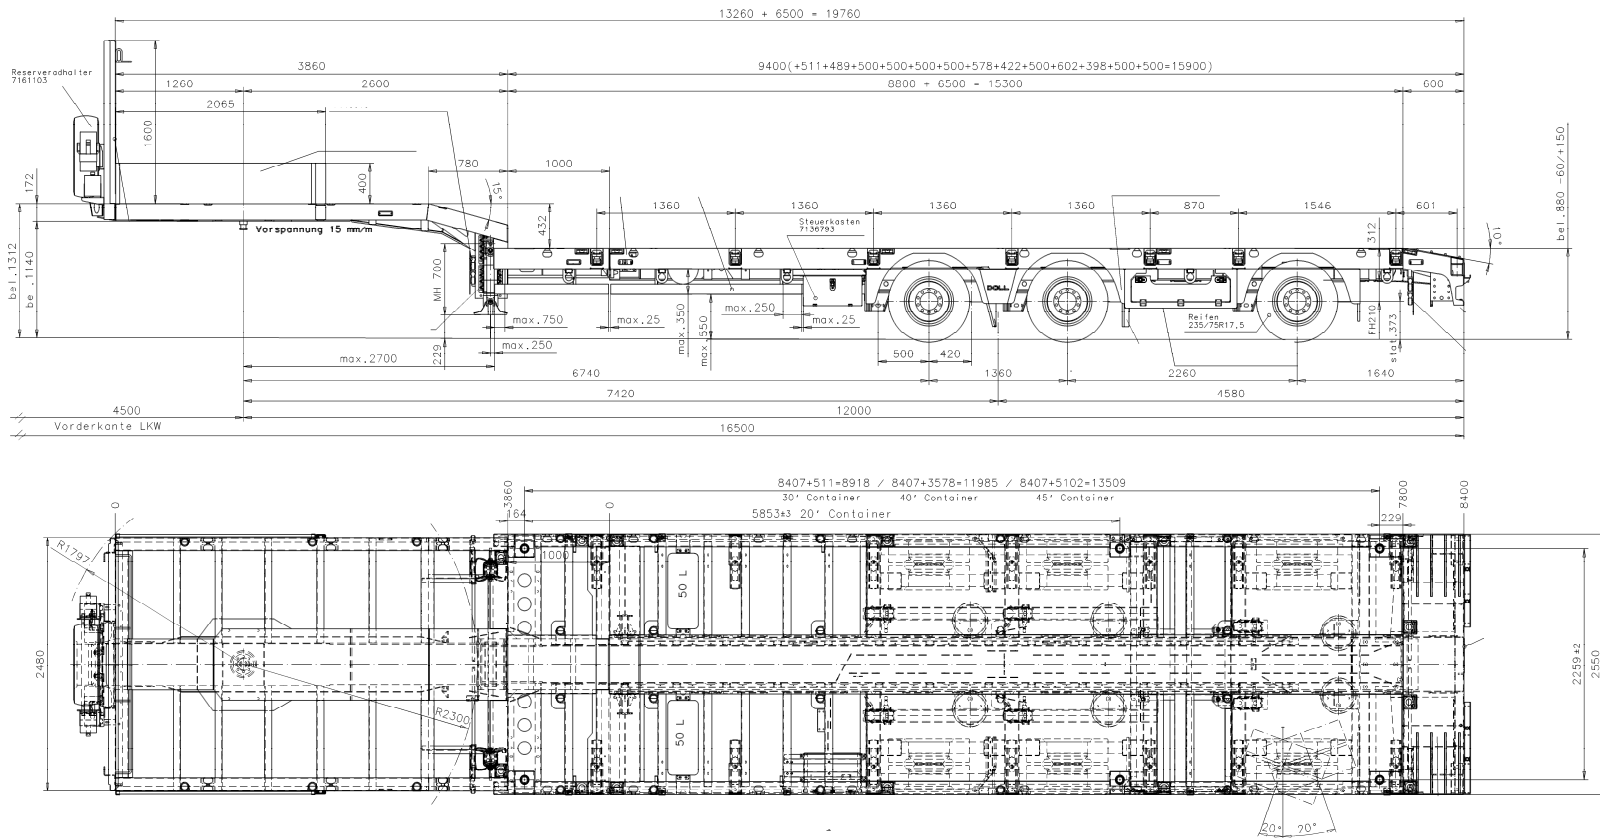

DOLL VARIO S3L (SE)

3AU001170/7166166/1011

DOLL VARIO S3L (SE)

Gewichte / Load specifications / Masses

Geschwindigkeit / Speed / Vitesse	80 km/h
Achslast / Axle load capacity / Charge essieux	30.000 kg
Sattellast / Fifth wheel load / Charge de sellette	18.000 kg
Gesamt-Gewicht / Gross vehicle weight / PTC techn.	48.000 kg
Eigengewicht ca. / Dead weight, approx. / Masse-à-vide env.	10.150 kg
Nutzlast ca. / Payload approx. / Charge utile env.	37.850 kg