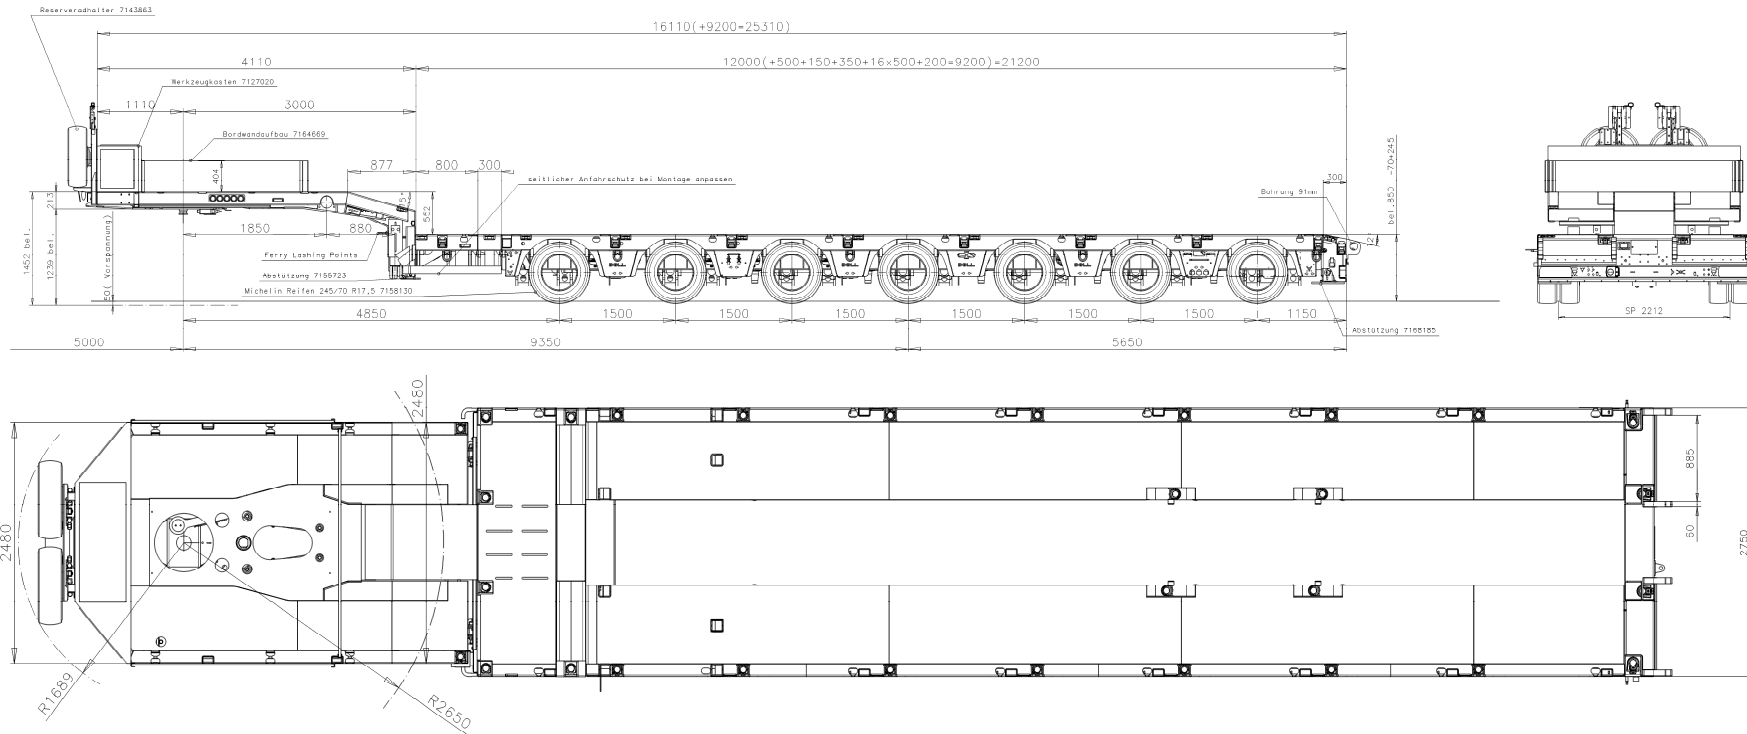

DOLL panther S7E-S2

3AU00XXXX/7175314/0711

DOLL panther S7E-S2

Gewichte / Load specifications / Masses

Geschwindigkeit / Speed / Vitesse	80 km/h
Achslast / Axle load capacity / Charge essieux	84.000 kg
Sattellast / Fifth wheel load / Charge de sellette	25.000 kg
Gesamt-Gewicht / Gross vehicle weight / PTC techn.	109.000 kg
Eigengewicht ca. / Dead weight, approx. / Masse-à-vide env.	22.800 kg
Nutzlast ca. / Payload approx. / Charge utile env.	86.200 kg